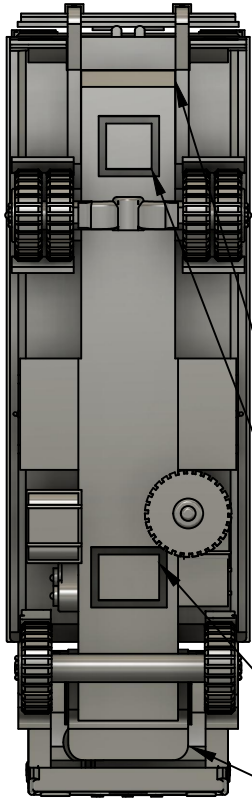

Bouwtekening Kleine Bakwagen serie F160x en serie F210x

achterklep is optioneel

This part is optional

Heckklappe ist optional

Limmet met superlijm of Kristal Klear

Glue here with superglue or Kristal Klear

Hier kleben mit Superklebe oder Kristal Klear

Dept. Hoontje.nl	Technical reference F160x series	Created by Hoontje.nl	2-5-2020	Approved by Hoontje's Creative World	02-05-2020
©Hoontje's Creative World www.hoontje.nl info@hoontje.nl KVK: 77386078		Document type .pdf	Document status approved		
		Title F1609 / F2101 series Bouwbeschrijving	DWG No. F1609/F2101		
		Rev. 01	Date of issue 03-05-2020	Sheet 1/1	