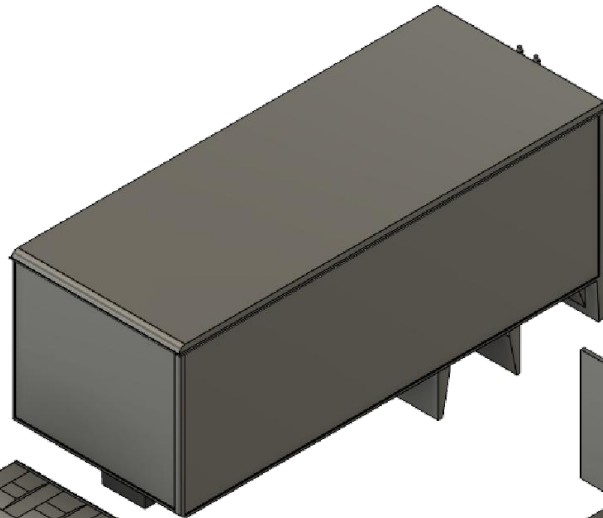

Bouwtekening Kleine Bakwagen serie F160x en serie F210x

achterklep is optioneel

This part is optional

Heckklappe ist optional

Limmet met superlijm of Kristal Klear

Glue here with superglue or Kristal Klear

Hier kleben mit Superklebe oder Kristal Klear

Dept. Hoontje.nl	Technical reference F160x series	Created by Hoontje.nl	2-5-2020	Approved by Hoontje's Creative World	02-05-2020
©Hoontje's Creative World www.hoontje.nl info@hoontje.nl KVK: 77386078		Document type .pdf	Document status approved		
		Title F1609 / F2101 series Bouwbeschrijving	DWG No. F1609/F2101		
		Rev. 01	Date of issue 03-05-2020	Sheet 1/1	